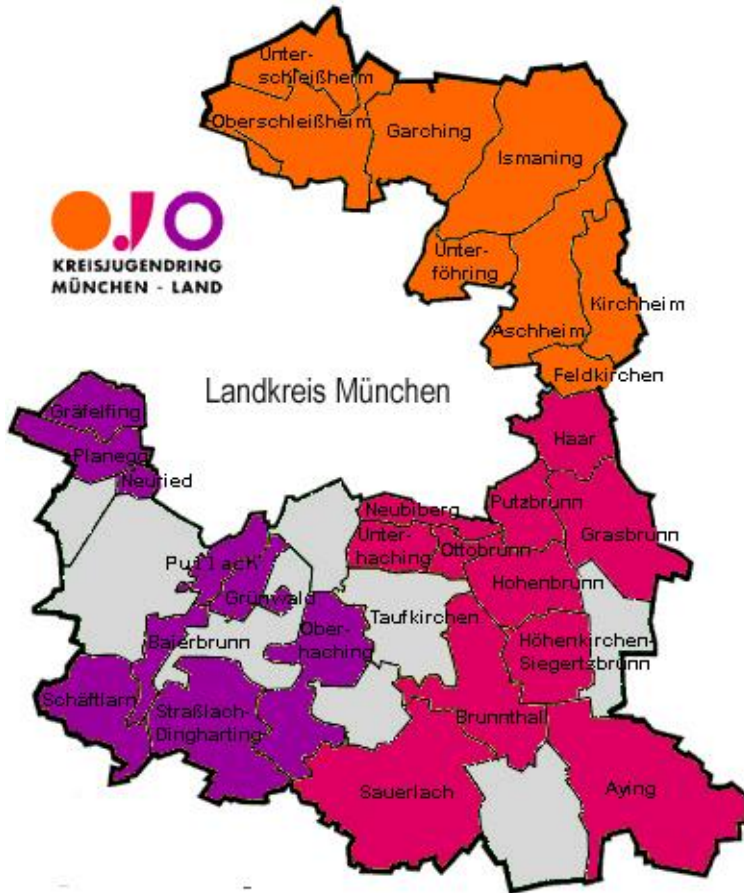

Kreisjugendring München-Land

**KREISJUGENDRING
MÜNCHEN - LAND**

www.kjr-muenchen-land.de

Was ist der KJR München – Land ?

DER KREISJUGENDRING MÜNCHEN-LAND IM ÜBERBLICK

Kreisjugendring München-Land

Der Kreisjugendring München-Land (KJR) ist der Zusammenschluss von 28 Jugendverbänden und einer lokalen Initiative und freier Träger der Jugendhilfe im Landkreis München. Als eine der größten Jugendorganisationen in Bayern vertritt der KJR die Interessen von Kindern, Jugendlichen und jungen Erwachsenen. Mit mehr als 350 hauptberuflich Beschäftigten und vielen hundert ehrenamtlich Aktiven fördert und stärkt der Kreisjugendring die Persönlichkeitsentwicklung junger Menschen durch vielfältige Freizeit- und Bildungsangebote sowie jugendgerechte Veranstaltungen.

**Organigramm Entwurf
KJR München-Land**

Vision

Kreisjugendring München-Land

Regionale Jugendarbeit

Kreisjugendring München-Land

112 Einrichtungen
in 28 Kommunen:

- ⇒ 34 × Offene Jugendarbeit
- ⇒ 47 × Jugendsozialarbeit an Schulen
- ⇒ 25 × Offene und gebundene Ganztagschule
- ⇒ 6 × „Junge Integration“

Stand zum 01. Januar 2015

Entwicklung der Regionalen Jugendarbeit im KJR München-Land

	2004	2005	2006	2007	2008	2009	2010	2011	2012	2013	2014
OKJA	25	28	31	31	31	33	33	32	32	32	34
Ganztagschule	4	6	7	12	11	18	16	20	20	23	25
Jugendsozialarbeit	1	2	6	12	39	43	42	43	43	44	47
Junge Integration	1	1	4	4	4	4	4	3	5	5	6
Summe:	31	37	48	59	85	98	95	98	100	104	112

Kreisjugendring München-Land

Überregionale Jugendarbeit

● ● ● | Kreisjugendring München-Land

Überregionale Jugendarbeit

Ferien- und
Bildungszentrum
Siegdsdorf

Bildungszentrum
Burg Schwaneck

Jugendbegegnungs-
stätte am Tower