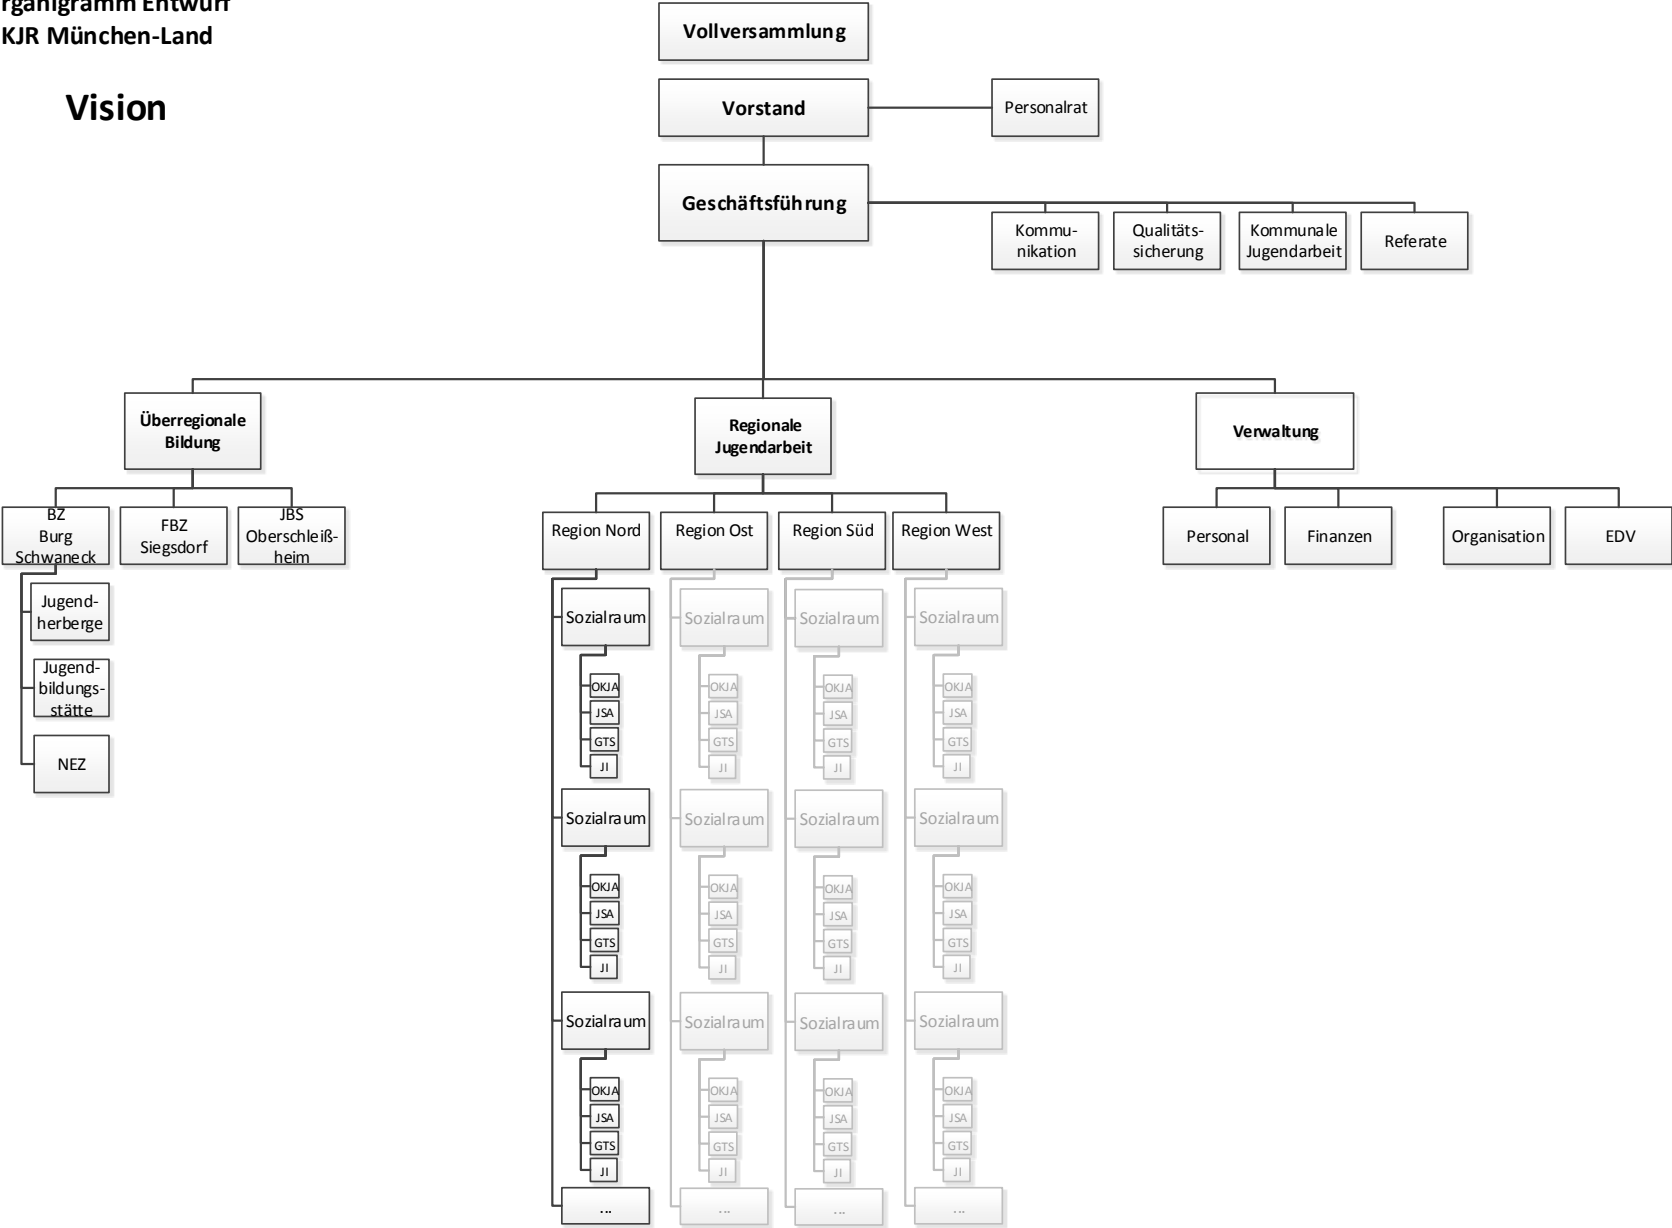

Kreisjugendring München-Land

**KREISJUGENDRING
MÜNCHEN - LAND**

www.kjr-muenchen-land.de

Was ist der KJR München – Land ?

DER KREISJUGENDRING MÜNCHEN-LAND IM ÜBERBLICK

Kreisjugendring München-Land

Der Kreisjugendring München-Land (KJR) ist der Zusammenschluss von 28 Jugendverbänden und einer lokalen Initiative und freier Träger der Jugendhilfe im Landkreis München. Als eine der größten Jugendorganisationen in Bayern vertritt der KJR die Interessen von Kindern, Jugendlichen und jungen Erwachsenen. Mit mehr als 350 hauptberuflich Beschäftigten und vielen hundert ehrenamtlich Aktiven fördert und stärkt der Kreisjugendring die Persönlichkeitsentwicklung junger Menschen durch vielfältige Freizeit- und Bildungsangebote sowie jugendgerechte Veranstaltungen.

**Organigramm Entwurf
KJR München-Land**

Vision

Kreisjugendring München-Land

Regionale Jugendarbeit

Kreisjugendring München-Land

112 Einrichtungen
in 28 Kommunen:

- ⇒ 34 × Offene Jugendarbeit
- ⇒ 47 × Jugendsozialarbeit an Schulen
- ⇒ 25 × Offene und gebundene Ganztagschule
- ⇒ 6 × „Junge Integration“

Stand zum 01. Januar 2015

Entwicklung der Regionalen Jugendarbeit im KJR München-Land

	2004	2005	2006	2007	2008	2009	2010	2011	2012	2013	2014
OKJA	25	28	31	31	31	33	33	32	32	32	34
Ganztagschule	4	6	7	12	11	18	16	20	20	23	25
Jugendsozialarbeit	1	2	6	12	39	43	42	43	43	44	47
Junge Integration	1	1	4	4	4	4	4	3	5	5	6
Summe:	31	37	48	59	85	98	95	98	100	104	112

Kreisjugendring München-Land

Überregionale Jugendarbeit

● ● ● | Kreisjugendring München-Land

Überregionale Jugendarbeit

Ferien- und
Bildungszentrum
Siegdsdorf

Bildungszentrum
Burg Schwaneck

Jugendbegegnungs-
stätte am Tower