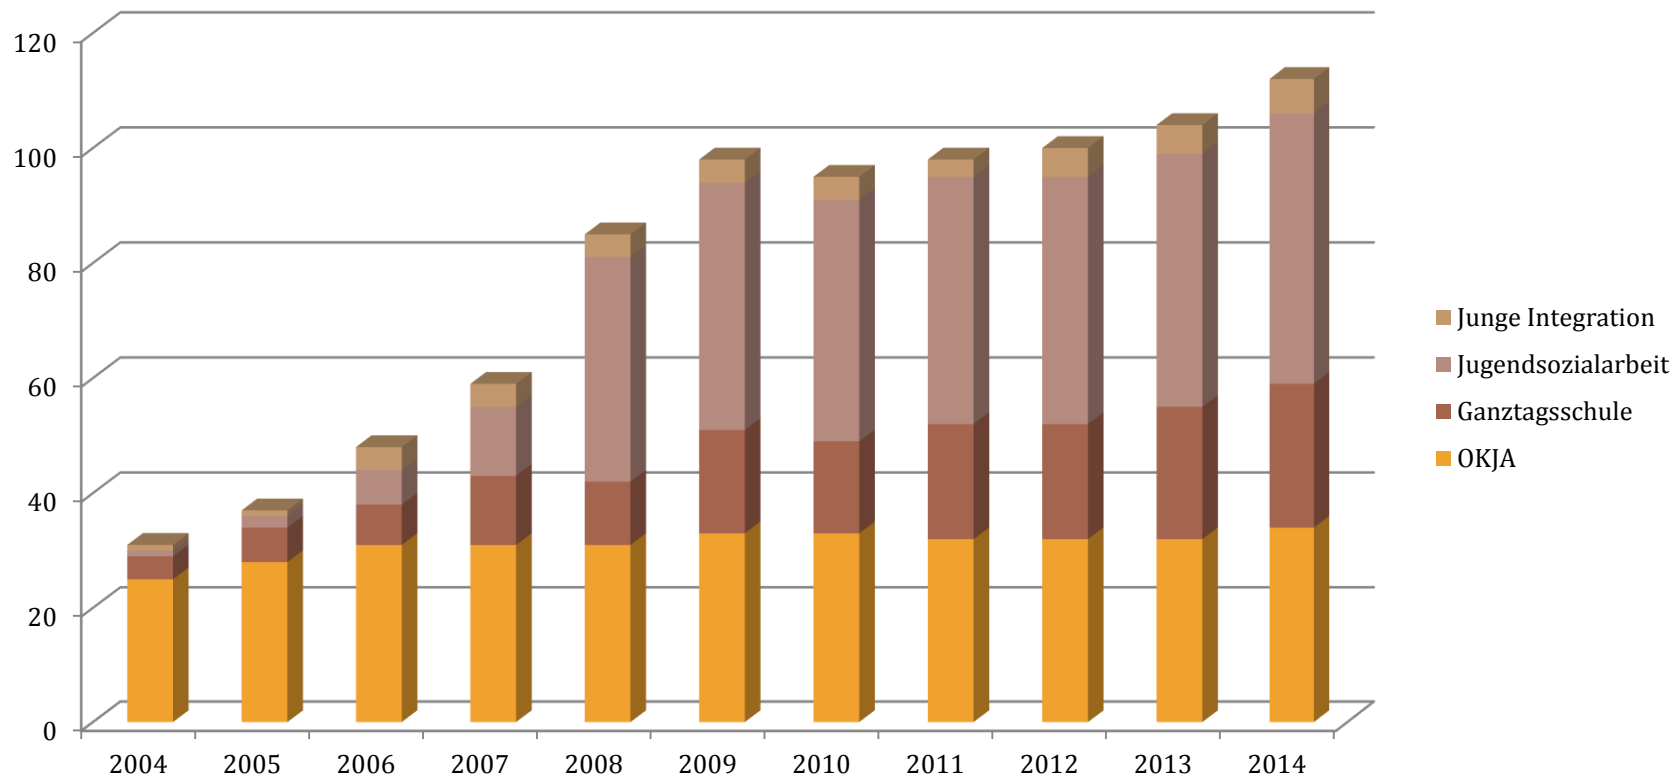

Kreisjugendring München-Land

**KREISJUGENDRING
MÜNCHEN - LAND**

www.kjr-muenchen-land.de

Was ist der KJR München – Land ?

DER KREISJUGENDRING MÜNCHEN-LAND IM ÜBERBLICK

Kreisjugendring München-Land

Der Kreisjugendring München-Land (KJR) ist der Zusammenschluss von 28 Jugendverbänden und einer lokalen Initiative und freier Träger der Jugendhilfe im Landkreis München. Als eine der größten Jugendorganisationen in Bayern vertritt der KJR die Interessen von Kindern, Jugendlichen und jungen Erwachsenen. Mit mehr als 350 hauptberuflich Beschäftigten und vielen hundert ehrenamtlich Aktiven fördert und stärkt der Kreisjugendring die Persönlichkeitsentwicklung junger Menschen durch vielfältige Freizeit- und Bildungsangebote sowie jugendgerechte Veranstaltungen.

**Organigramm Entwurf
KJR München-Land**

Vision

Kreisjugendring München-Land

Regionale Jugendarbeit

Kreisjugendring München-Land

112 Einrichtungen
in 28 Kommunen:

- ⇒ 34 × Offene Jugendarbeit
- ⇒ 47 × Jugendsozialarbeit an Schulen
- ⇒ 25 × Offene und gebundene Ganztagschule
- ⇒ 6 × „Junge Integration“

Stand zum 01. Januar 2015

Entwicklung der Regionalen Jugendarbeit im KJR München-Land

	2004	2005	2006	2007	2008	2009	2010	2011	2012	2013	2014
OKJA	25	28	31	31	31	33	33	32	32	32	34
Ganztagschule	4	6	7	12	11	18	16	20	20	23	25
Jugendsozialarbeit	1	2	6	12	39	43	42	43	43	44	47
Junge Integration	1	1	4	4	4	4	4	3	5	5	6
Summe:	31	37	48	59	85	98	95	98	100	104	112